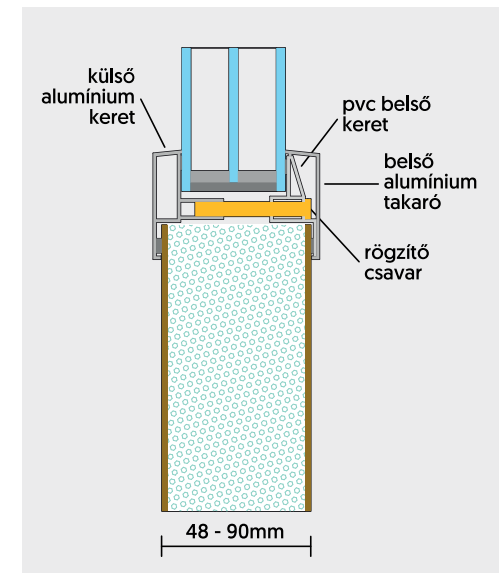

Exclusive ajtók

Exclusive sorozatunk tagjai különleges megjelenésüket egy speciális, üvegkazetta technológiának köszönhetik, mely lehetővé teszi az üvegek cserélhetőségét is. HPL vagy alumínium alapanyagból rendelhetőek, fautáztatú kivitelben különös előnyük, hogy ötvözik korunk minőségi követelményeit a fa nyílászárók melegségével. Kihangsúlyozandó, hogy ezekre a betétekre faerezetes kivitelben hosszabított garanciát biztosítunk.