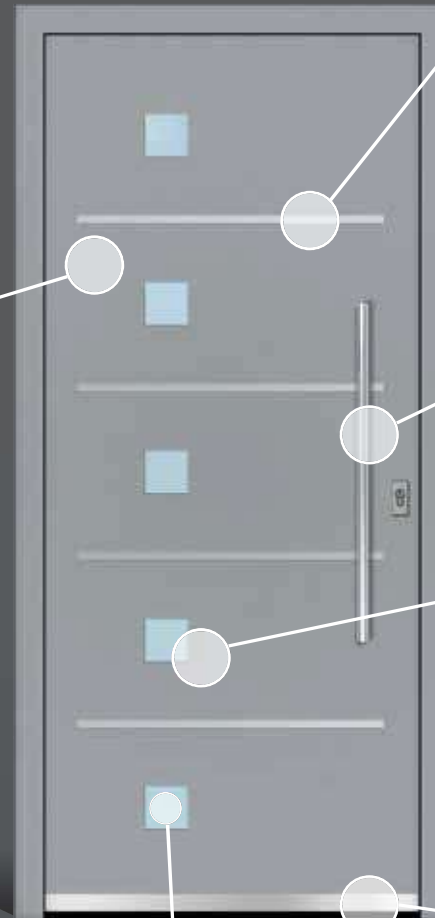

Ajtóbetét színválaszték

HPL
dekorfóliázva

vagy

Alumínium
RAL-színskála szerint

nutmarás

intarzia

ragasztott

portálfogó